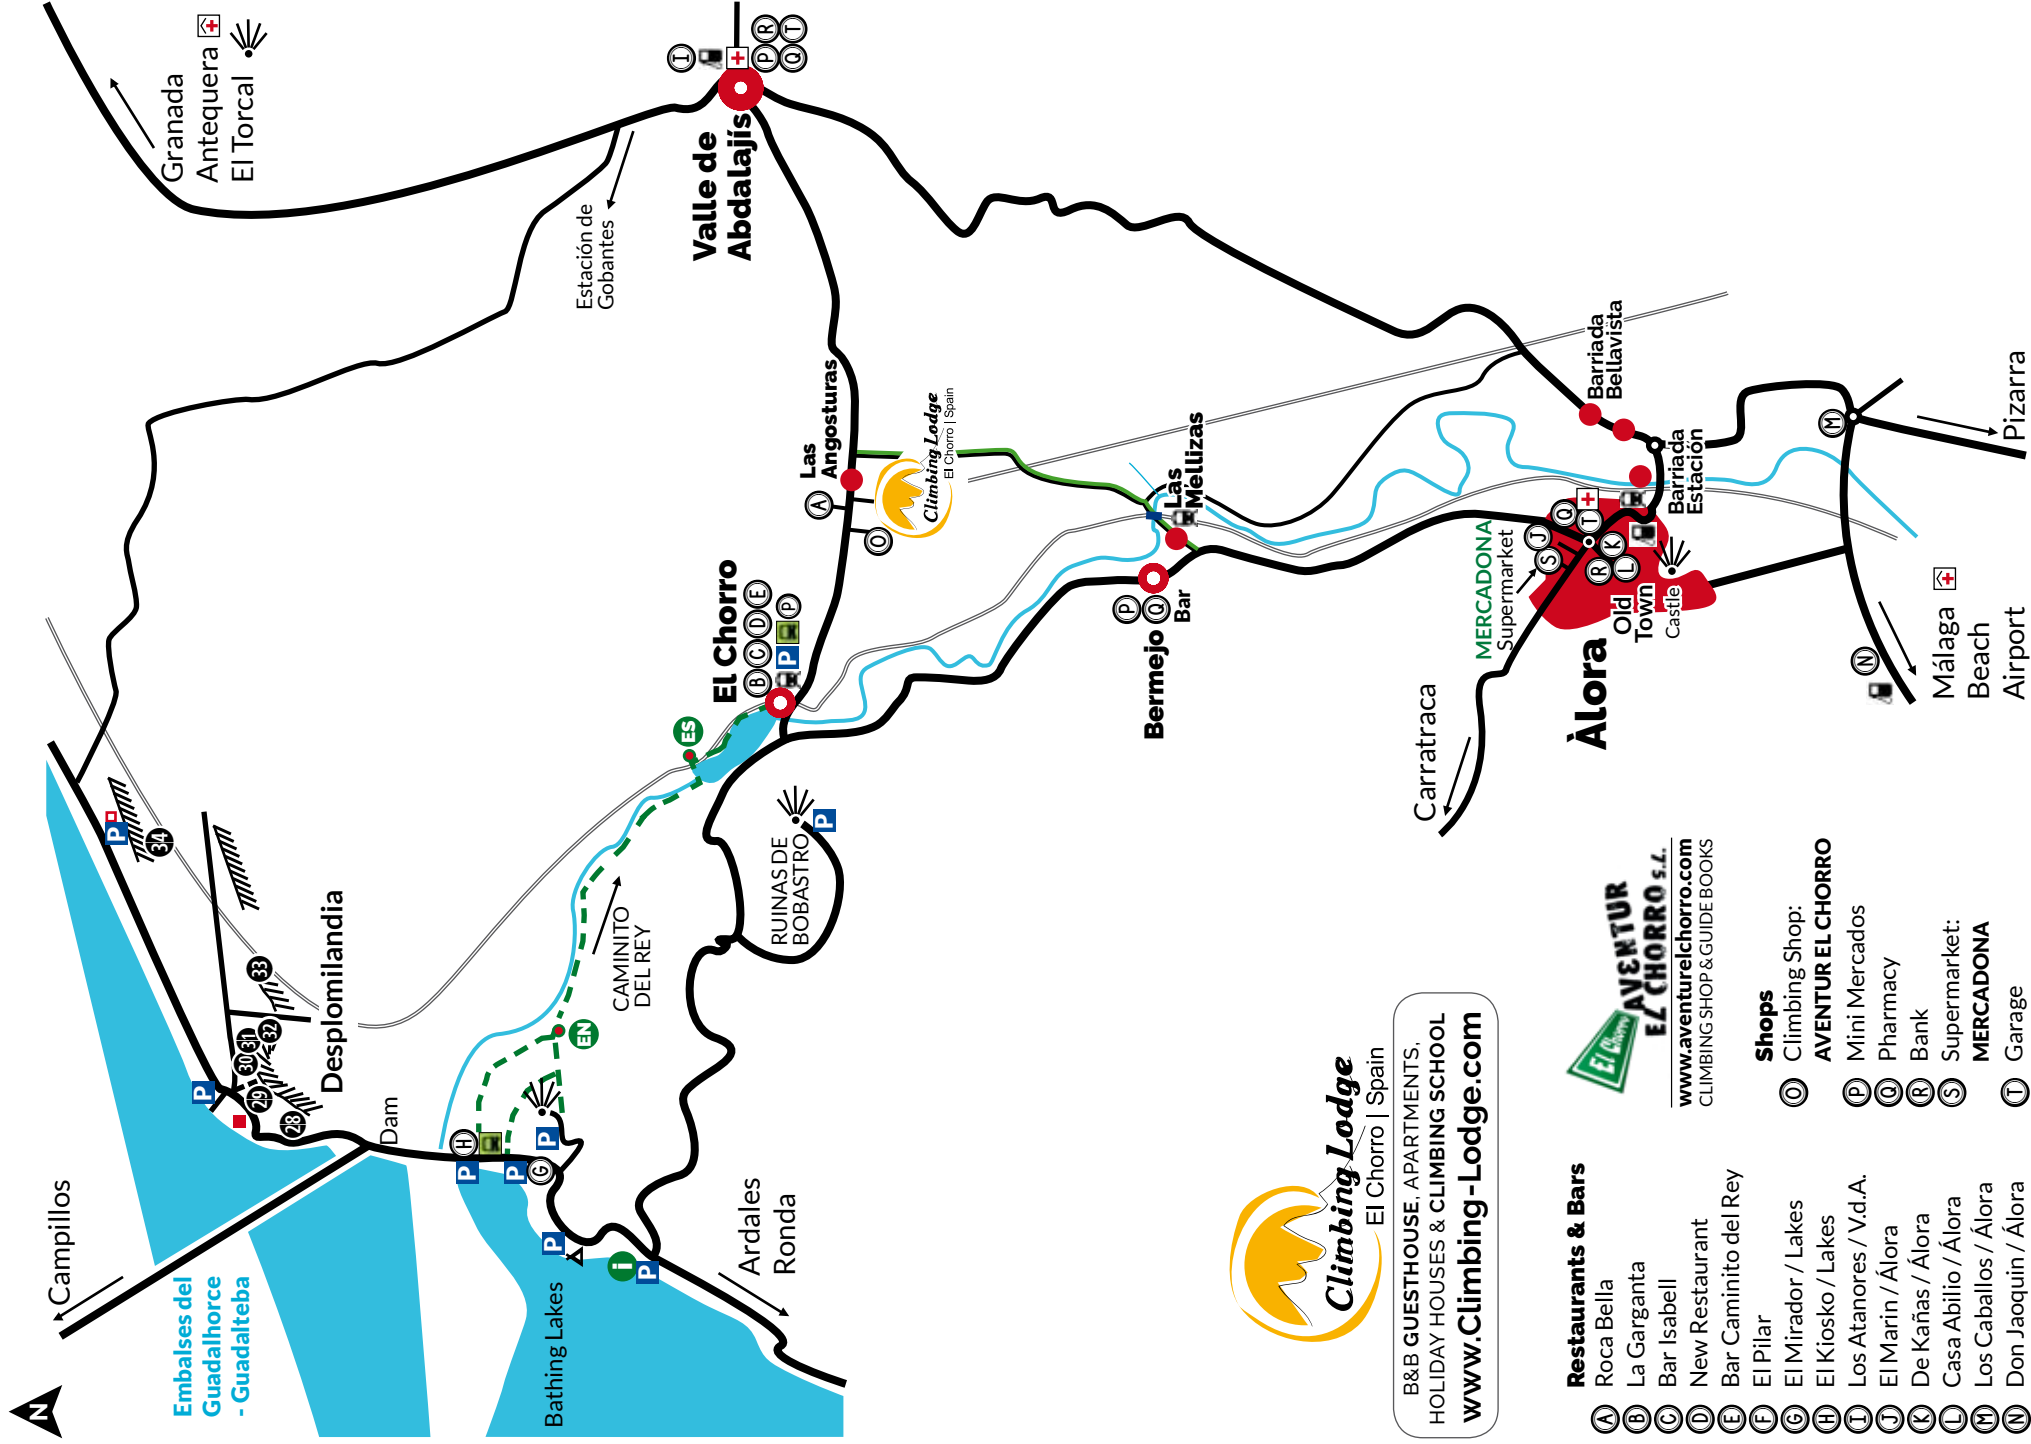

B&B GUESTHOUSE, APARTMENTS,
HOLIDAY HOUSES & CLIMBING SCHOOL
www.Climbing-Lodge.com

Restaurants & Bars

- **A** Roca Bella
- **B** La Garganta
- **C** Bar Isabell
- **D** New Restaurant
- **E** Bar Caminito del Rey
- **F** El Pilar
- **G** El Mirador / Lakes
- **H** El Kiosko / Lakes
- **T** Los Atanores / V.d.A.
- **J** El Marín / Álora
- **K** De Kañas / Álora
- **L** Casa Abilio / Álora
- **M** Los Caballos / Álora
- **N** Don Jaouquin / Álora

Shops

- **O** Climbing Shop: **AVENTUR EL CHORRO**
- **P** Mini Mercados
- **Q** Pharmacy
- **R** Bank
- **S** Supermarket: **MERCADONA**
- **T** Garage