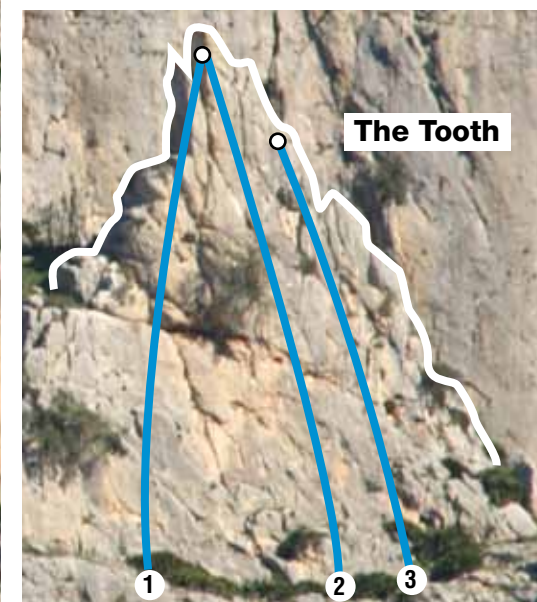

GUESTHOUSE, APARTMENTS,
CLIMBING-SCHOOL & FREE TOPO DOWNLOAD
www.Climbing-Lodge.com

EL CHORRO | SECTOR ESCALERA ARABE upstairs

GPS N.36.54.965 W.004.44.976

- 01. Sopa con ondas L1: 6b, L2: 6c
- 02. El beso de la flaca 5+
- 03. L1: Lucky no come pan 5+
L2 left: Daños colareales 6c+
L2 right: Lucas Grijander 7a+
- 04. Producto national 7a+
- 05. L1: Filou 6a
L2 left: Forjado en frio 7b+
L2 right: Nunca más 6c
- 06. Blanca 6a

- 07. El canalillo de la Mari 6b+ (>30m)
- 08. Escalopendra guajani L1: 6b, L2: 6c
- 09. Zona cero 7a+
- 10. Amor sandunguero L1: 6c, L2: 6c
- 11. Colaboración ciudadana 7a+
- 12. Alta traición 7a+
- 13. Engendro caneri L1: 6a, L2: 6a+
- 14. Hockey night in Canada 7a+
- 15. Brava bambina 7a+
- 16. Madonna cicciona 7a+/7b

THE TOOTH

Front Side | South Side

- 01. Karius 6b
- 02. Baktus 6b+
- 03. Dr Teeth 6a

Back Side | North Side

- 06. El pilatito 3
- 05. Las cosas de Mateo 6a+
- 04. Las cosas de Lucas 5