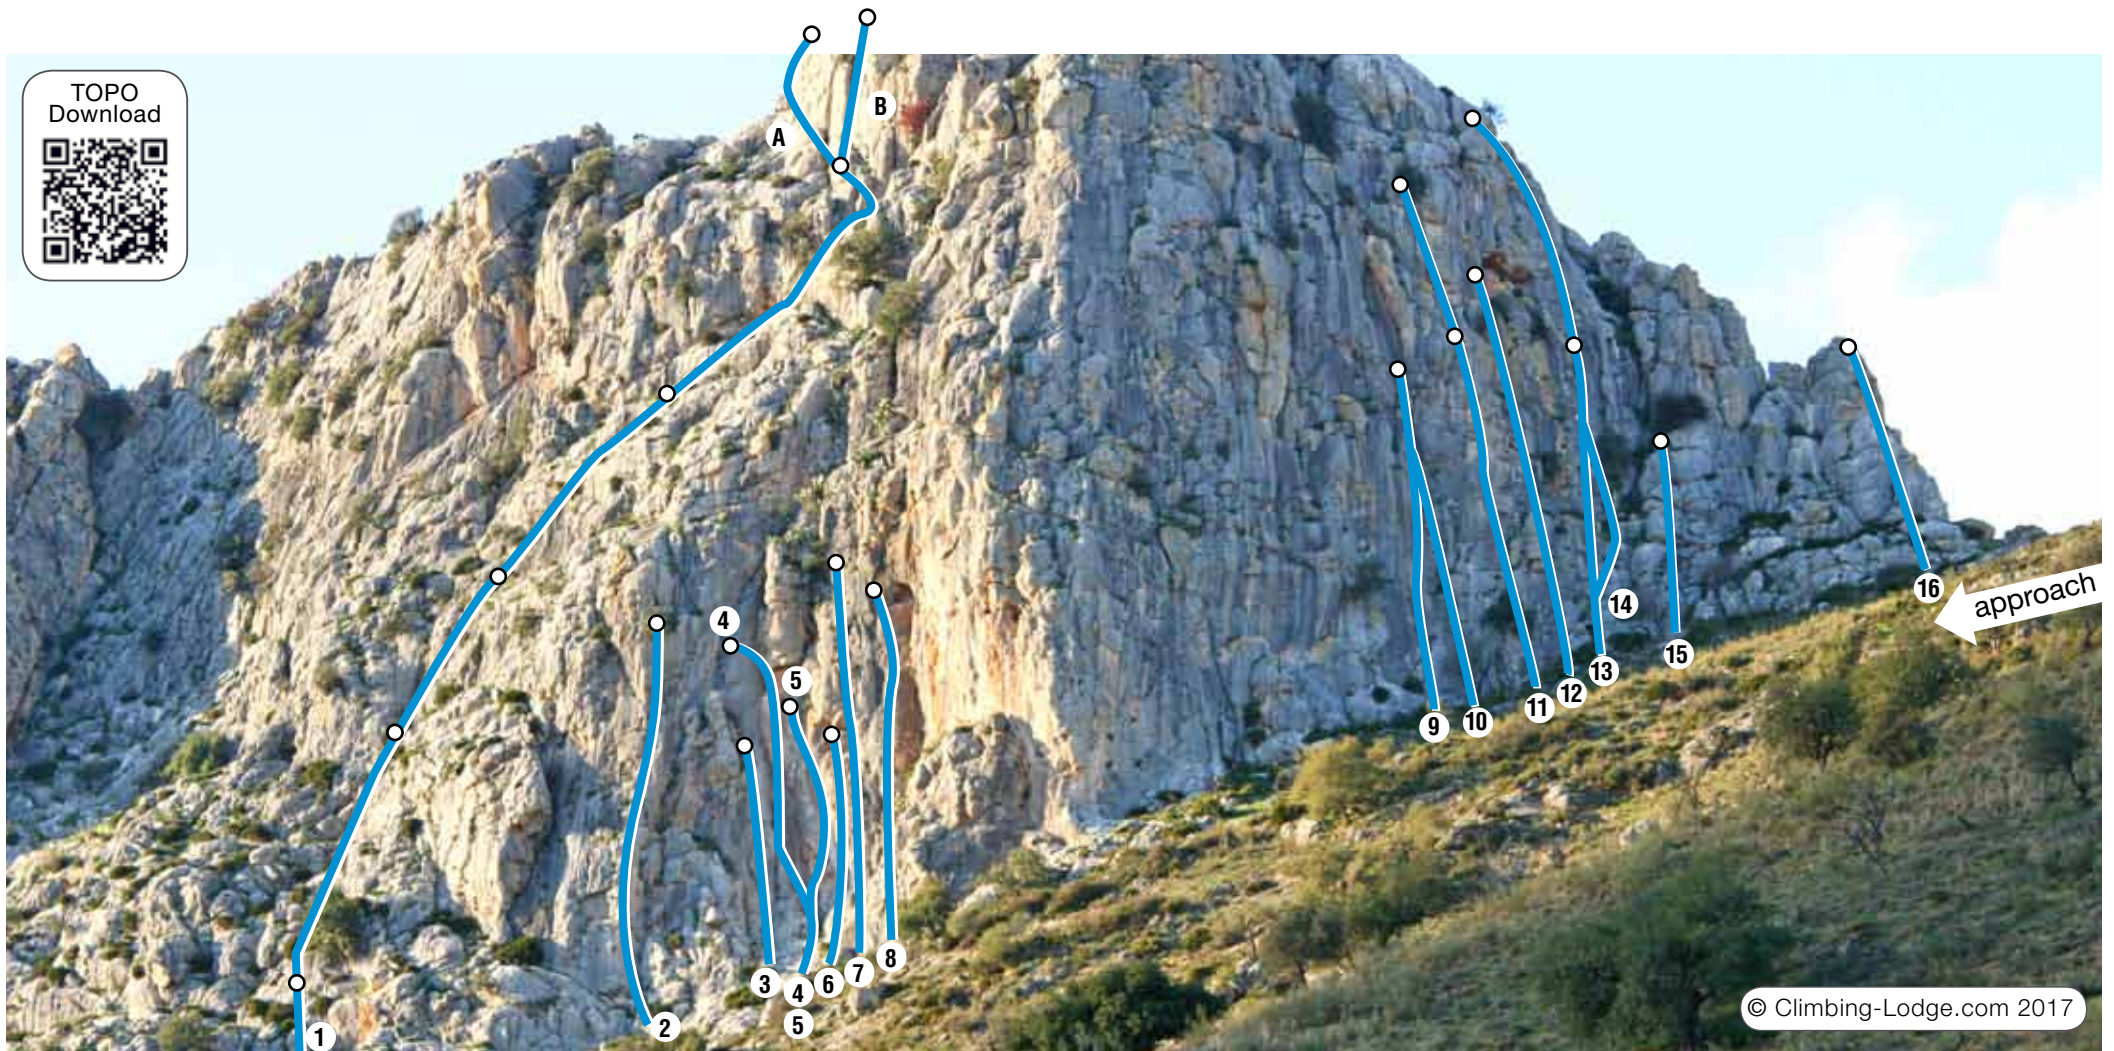

TOPO
Download

© Climbing-Lodge.com 2017

EL CHORRO | SECTOR **CORRAL EAST SIDE (DONDE)**

GPS N.36.54.712 W.004.44.461

- 01. Three-Sixty; 6 Längen; L1 - L5: 4, L6 A: 3 oder L6 B: 6a (abseil down on the back side)
- 02. ? 6b+; 40 m
- 03. Mímica 5
- 04. La raja de tu falda 6a
- 05. Tendón de akiles 6b+ / 6c
- 06. Rompeuñas 6b+
- 07. El chumbo 6b; 32 m

- 08. Jabalirock 6b
- 09. Kuku 5+
- 10. Desperado 6a
- 11. El arbol de las lamentaciones; L1: 6a, > 30m; L2: 6b
- 12. La caberna 6a+; > 30m
- 13. Sparrago Rock; L1:6a; > 30m; L2: 6a+
- 14. El cuarto 4

- 15. La tumba 5
- 16. La rusa 6b

Climbing on the west side of this rock is strictly forbidden.

GUESTHOUSE, APARTMENTS,
CLIMBING-SCHOOL & FREE TOPO DOWNLOAD
www.Climbing-Lodge.com